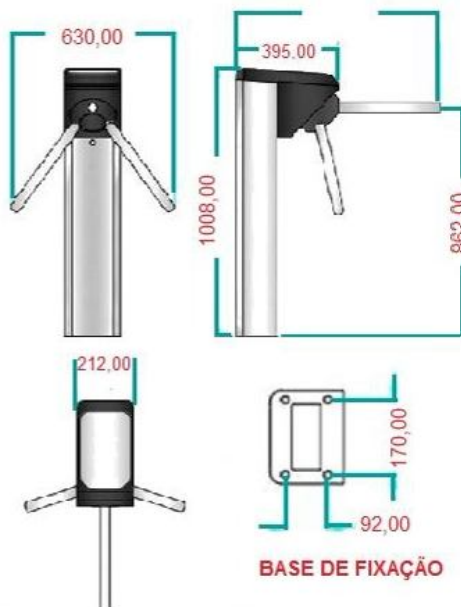

## ⚙️ CATRACA VIP CLASS

A catraca Vip Class, foi desenvolvida para clientes que buscam um produto com ótimo custo-benefício, sofisticado e com precisão no controle de acesso. Possui mecânica reforçada e giro suave. Catraca com versatilidade para aplicação de eletrônicas existentes no mercado.

## 📄 DESCRIÇÃO DO PRODUTO

- Sistema de giro suave;
- Tampa superior articulada, facilitando acesso interno;
- Painéis configuráveis;
- Tampa superior com design moderno e linhas arredondadas;
- Acompanha bandeja para montagem eletrônica facilitando manutenção.